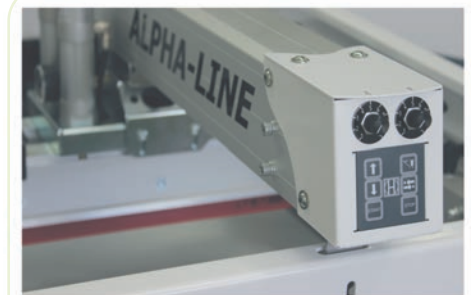

ALPHA-LINE

Squeegee-arms liftable-
fast and comfortable set-up
Rakelzylinder aufklappbar,
zum schnellen und komfortablen Einrichten

SIEMENS 10" Colour SMART-Touch Screen

screen fine tuning control
Sieb-Mikro-Einstellung

touch-pad and squeegee-speed control
on each printhead
Touch-Pad und Rakel-Speed Control
an jeder Farbstation