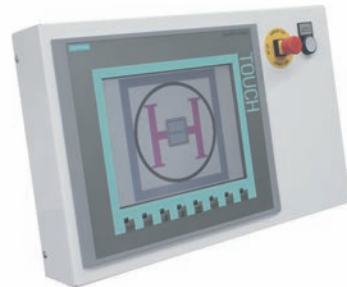

ALPHA-LINE

Squeegee-arms liftable-
fast and comfortable set-up
Rakelzylinder aufklappbar,
zum schnellen und komfortablen Einrichten

SIEMENS 10" Colour SMART-Touch Screen

screen fine tuning control
Sieb-Mikro-Einstellung

touch-pad and squeegee-speed control
on each printhead
Touch-Pad und Rakel-Speed Control
an jeder Farbstation