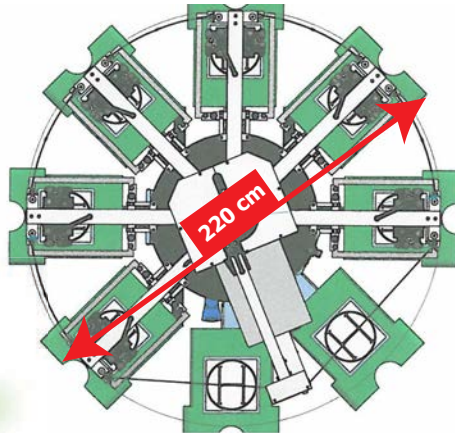

HEBBECKER

Qualität

sales@hebbecker.com
+49(0)7473 94990

MADE IN GERMANY

XS-LINE

plug'n'play
sofort starten

*bietet Ihnen mehr als andere
Siebdruck-Karussells in seiner Klasse*

8 Paletten-5 Druckstationen-1 Flash nur 220 cm Durchmesser!

8 Stationen, 5 Farben + 1 Flash
SIEMENS SMART-Touch-Screen
Energie-effizienter **Servo-Dreh-Antrieb**
für absolut passgenaue Drucke
variabel & kompakt, **nur 220 cm Durchmesser**
300 x 210 mm große Druckfläche (A4 quer)
6 Standard-Druckprogramme
+high density+cool-stop+Muster-, Start-Auslaufprogramm
+Doppel-Index+Multiflash
Rakelstriche individuell einstellbar (1-9)
Absprung-Einstellung
Sicherheits-Lichtschranke im Service-Bereich
(Aufgabe/Abnahmestation)
Sicherheits-Kabel zwischen den Stationen
SPOT-Flash 300 x 210 mm, mit Quick Start-Stop
mittelwellig-Quartz, textilschonend, Power regelbar
Energiebedarf
elektrisch: **nur 2,5 kW (inkl. SPOT-Flash)**
3x400 V PEN 16 A
Druckluft: 7-8 bar, ca. 100 ltr./min