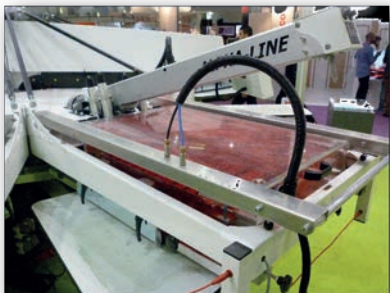

# MULTICOLOUR-FLOCK

**ALPHA-LINE-MC** - Multicolour-Druck- und Flock-Kombinationen

Multicolour print and flock combinations

Druckfläche/print area 500x500 mm/500x700 mm/700x1.000 mm

Flockfläche/flock area 400x300 mm/400x500 mm/600x800 mm

**VERSAFLOCK-MAT** - bis zu 6 Farben/up to 6 colour flock - 900 x 1.200 mm

MC-Flockstation

VERSAFLOCK-PRO 400 x 400 - 600 x 900 mm