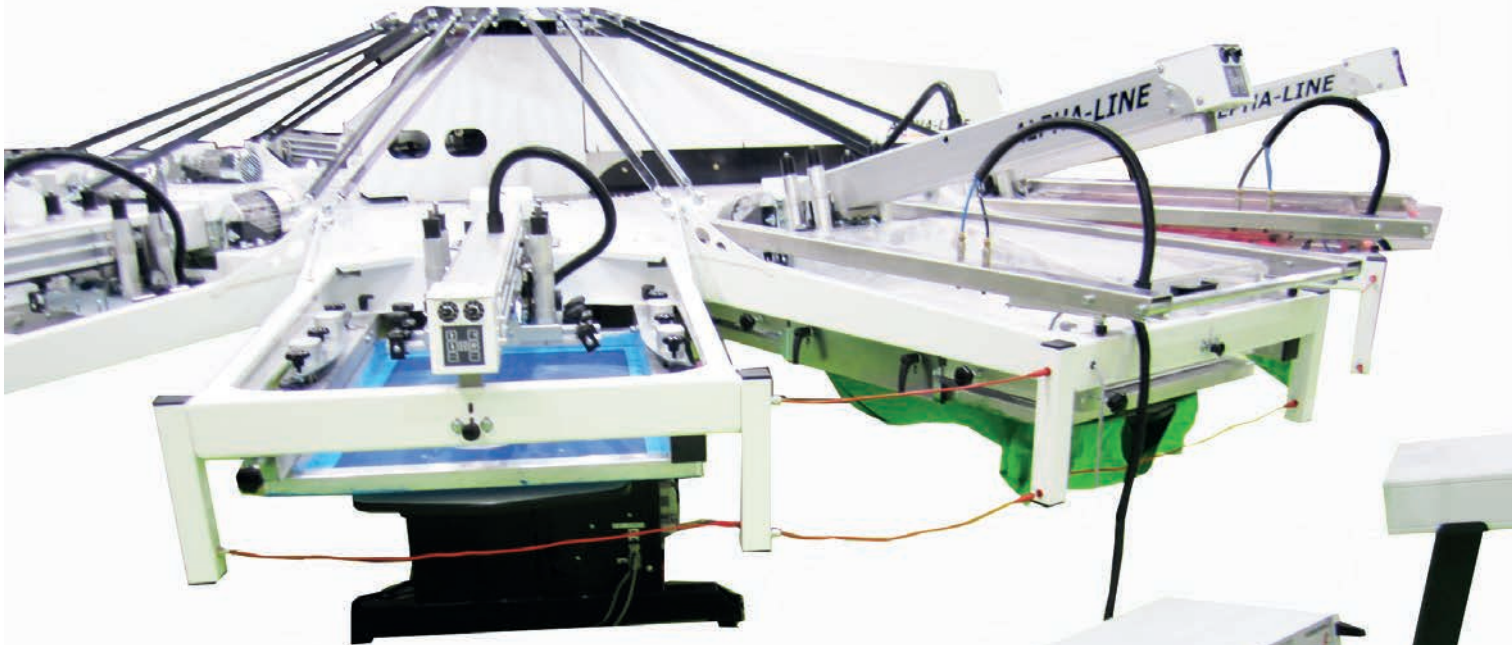

# MULTICOLOUR-FLOCK

**ALPHA-LINE-MC** - Multicolour-Druck- und Flock-Kombinationen

Multicolour print and flock combinations

Druckfläche/print area 500x500 mm/500x700 mm/700x1.000 mm

Flockfläche/flock area 400x300 mm/400x500 mm/600x800 mm

**VERSAFLOCK-MAT** - bis zu 6 Farben/up to 6 colour flock - 900 x 1.200 mm

MC-Flockstation

VERSAFLOCK-PRO 400 x 400 - 600 x 900 mm